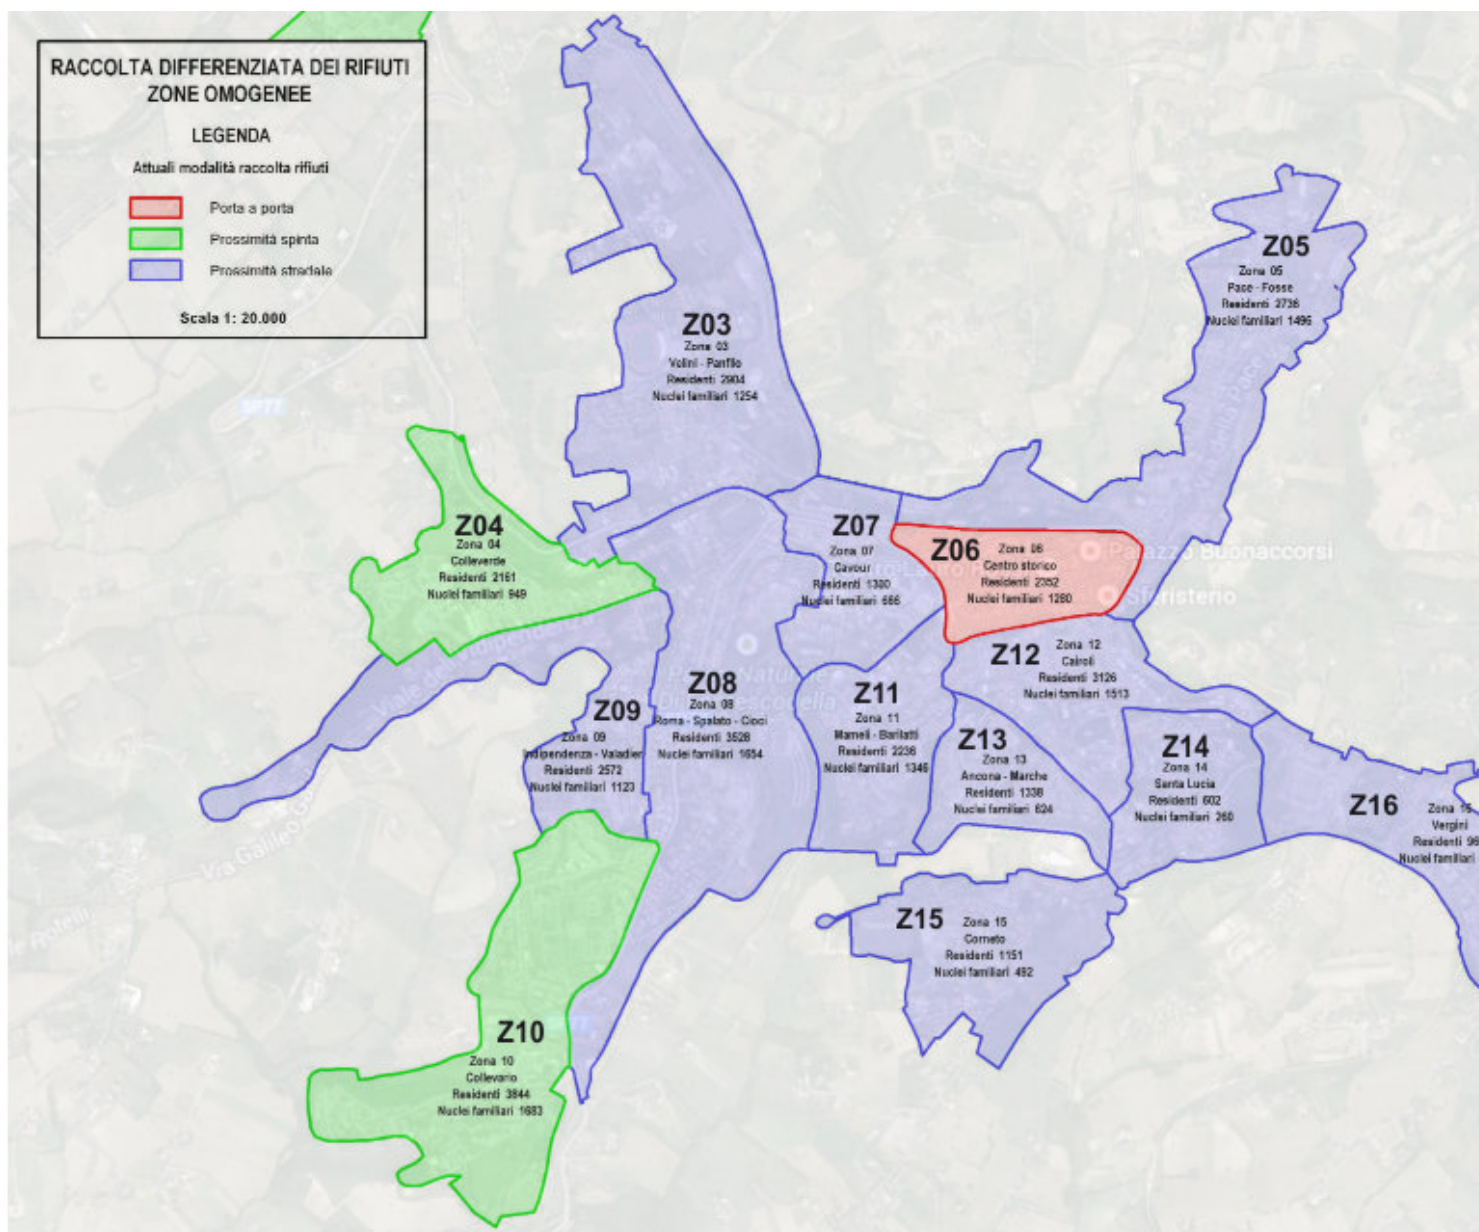

Il Servizio di raccolta differenziata  
Porta a Porta per chi abita nel comune di Macerata

Tutte le famiglie e attività economiche (esercizi commerciali, uffici, enti, attività artigianali e industriali, ecc...) ubicate nelle seguenti vie a partire dal prossimo 30 Giugno saranno interessate dal nuovo servizio di raccolta differenziata Porta a Porta.

Zona 03

VIA DEI VELINI  
VIA DUE FONTI  
VIA FAMIGLIA PALMIERI  
VIA FRANCESCO PANFILO  
VIA GHINO VALENTI

Zona 05

BORGO SAN GIULIANO  
LUCETTI SESTO  
VIA ALBERICO GENTILI  
VIA AUGUSTO MURRI  
VIA BARTOLOMEO EUSTACCHIO  
VIA BENEDETTO CROCE  
VIA BORGHI  
VIA CARLO PANATI  
VIA CECCO ACCORAMBONI  
VIA CONIUGI ZORLI  
VIA DELLA COSTITUZIONE  
VIA DELLA PACE  
VIA DELLE PARTIGIANE  
VIA DELL'UNITA' D'ITALIA  
VIA DOMENICO GUIDI  
VIA ELIO VITTORINI  
VIA ERCOLE ROSA  
VIA FEDELE BIANCHINI  
VIA FONTE DELLA QUERCIA  
VIA FONTEMAGGIORE  
VIA G.BATTISTA BORGHI  
VIA GB. BORGHI  
VIA GIUSEPPE DE ANGELIS  
VIA LUIGI LANZI  
VIA MAFFEO PANTALEONI  
VIA MULUCCIO MULUCCI  
VIA PACE - LOTTO A  
VIA PACE - LOTTO B  
VIA PACE - LOTTO C  
VIA PACE - LOTTO D  
VIA PACE - LOTTO E  
VIA REMO PAGNANELLI  
VIA SAN MICHELE  
VIA SESTO AMERICO LUCHETTI SNC  
VIALE DIOMEDE PANTALEONI  
VIALE GIACOMO LEOPARDI  
VICOLO PRIMO  
VICOLO SECONDO

Zona 13

VIA ANCONA  
VIA ASCOLI PICENO  
VIA MARCHE  
VIA PESARO  
VIA URBINO  
VIA WEIDEN

Zona 14

L.GO CAPPUCCINI  
VIA PADRE FELICE ROSETANI

VIA SANTA AURELIA  
VIA SANTA CATERINA  
VIA SANTA CHIARA  
VIA SANTA LUCIA

Zona 16

PIAZZALE PIAZZALE BERTELLI  
VIA BORSELLINO PAOLO  
VIA GALASSO DA CARPI  
VIA GIOVANNI FALCONE  
VIA JACOPO ROBUSTI  
VIA LATTANZIO VENTURA  
VIA LIVATINO ROSARIO  
VIA NINNI CASSARA'  
VIA ROCCO CHINNICI