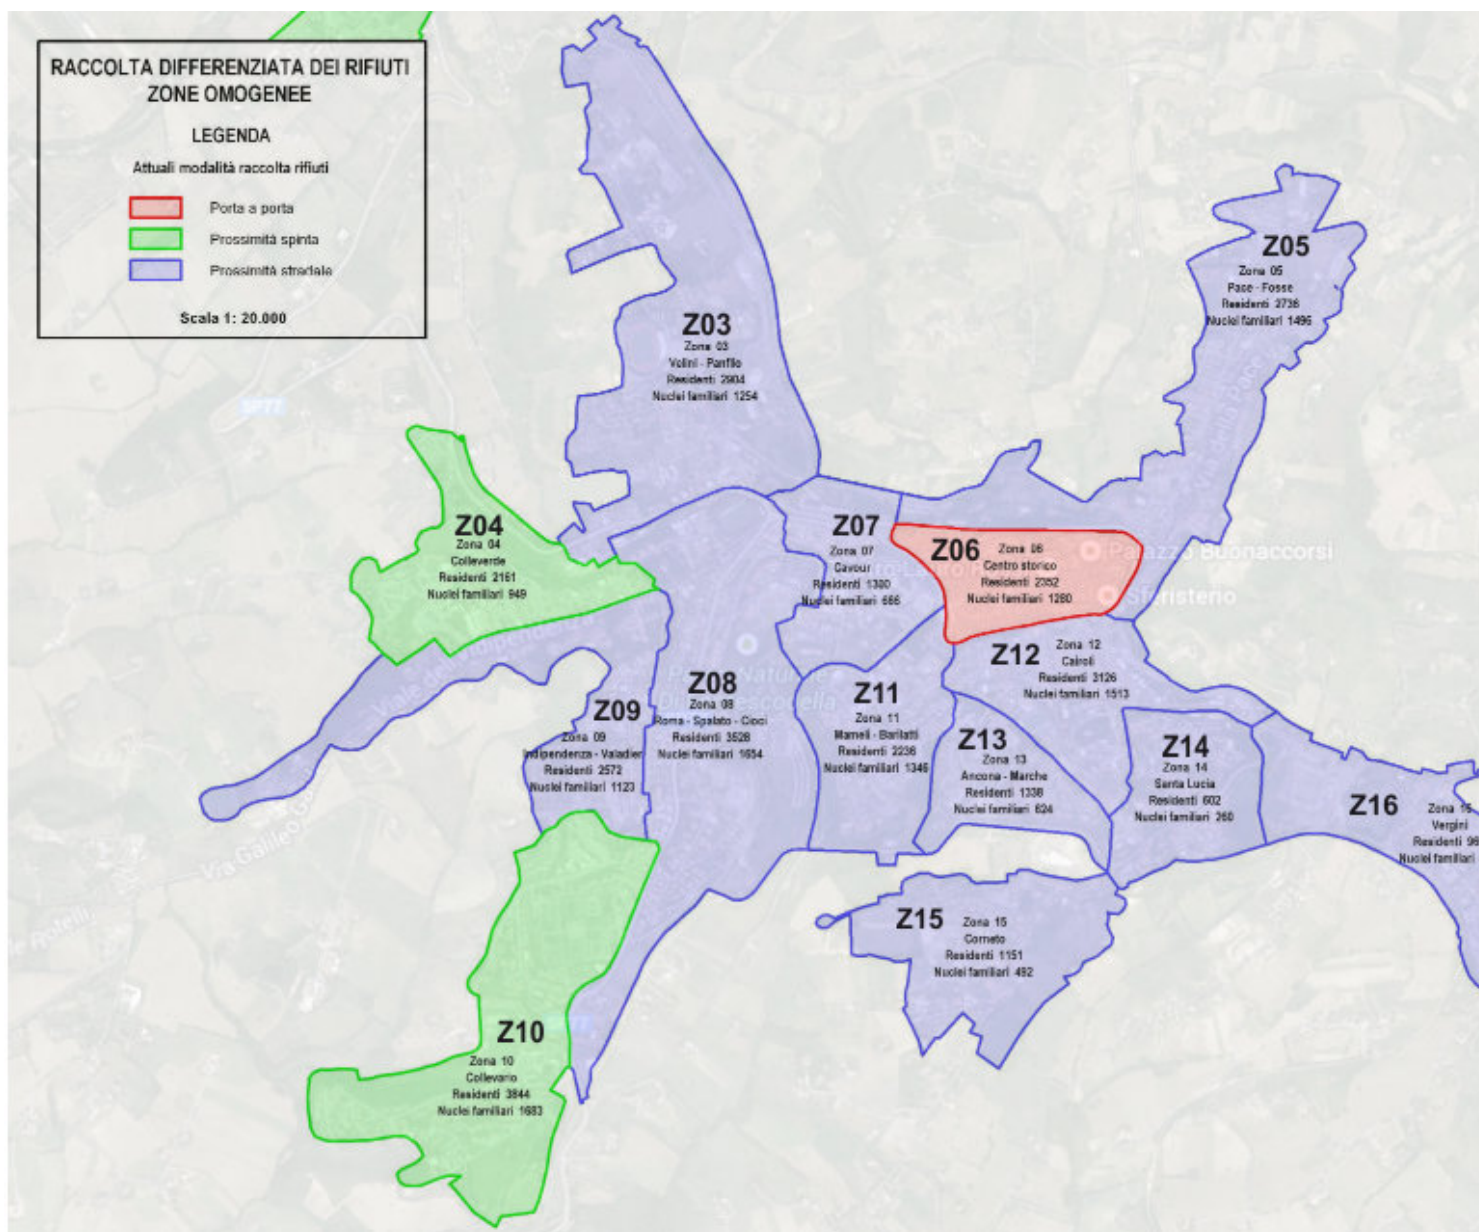

Il Servizio di raccolta differenziata
Porta a Porta per chi abita nel comune di Macerata

Tutte le famiglie e attività economiche (esercizi commerciali, uffici, enti, attività artigianali e industriali, ecc...) ubicate nelle seguenti vie a partire dal prossimo 30 Giugno saranno interessate dal nuovo servizio di raccolta differenziata Porta a Porta.

Zona 03

VIA DEI VELINI
VIA DUE FONTI
VIA FAMIGLIA PALMIERI
VIA FRANCESCO PANFILO
VIA GHINO VALENTI

Zona 05

BORGO SAN GIULIANO
LUCETTI SESTO
VIA ALBERICO GENTILI
VIA AUGUSTO MURRI
VIA BARTOLOMEO EUSTACCHIO
VIA BENEDETTO CROCE
VIA BORGHI
VIA CARLO PANATI
VIA CECCO ACCORAMBONI
VIA CONIUGI ZORLI
VIA DELLA COSTITUZIONE
VIA DELLA PACE
VIA DELLE PARTIGIANE
VIA DELL'UNITA' D'ITALIA
VIA DOMENICO GUIDI
VIA ELIO VITTORINI
VIA ERCOLE ROSA
VIA FEDELE BIANCHINI
VIA FONTE DELLA QUERCIA
VIA FONTEMAGGIORE
VIA G.BATTISTA BORGHI
VIA GB. BORGHI
VIA GIUSEPPE DE ANGELIS
VIA LUIGI LANZI
VIA MAFFEO PANTALEONI
VIA MULUCCIO MULUCCI
VIA PACE - LOTTO A
VIA PACE - LOTTO B
VIA PACE - LOTTO C
VIA PACE - LOTTO D
VIA PACE - LOTTO E
VIA REMO PAGNANELLI
VIA SAN MICHELE
VIA SESTO AMERICO LUCHETTI SNC
VIALE DIOMEDE PANTALEONI
VIALE GIACOMO LEOPARDI
VICOLO PRIMO
VICOLO SECONDO

Zona 13

VIA ANCONA
VIA ASCOLI PICENO
VIA MARCHE
VIA PESARO
VIA URBINO
VIA WEIDEN

Zona 14

L.GO CAPPUCCINI
VIA PADRE FELICE ROSETANI

VIA SANTA AURELIA
VIA SANTA CATERINA
VIA SANTA CHIARA
VIA SANTA LUCIA

Zona 15

Zona 16

PIAZZALE PIAZZALE BERTELLI
VIA BORSELLINO PAOLO
VIA GALASSO DA CARPI
VIA GIOVANNI FALCONE
VIA JACOPO ROBUSTI
VIA LATTANZIO VENTURA
VIA LIVATINO ROSARIO
VIA NINNI CASSARA'
VIA ROCCO CHINNICI

Senza Zona